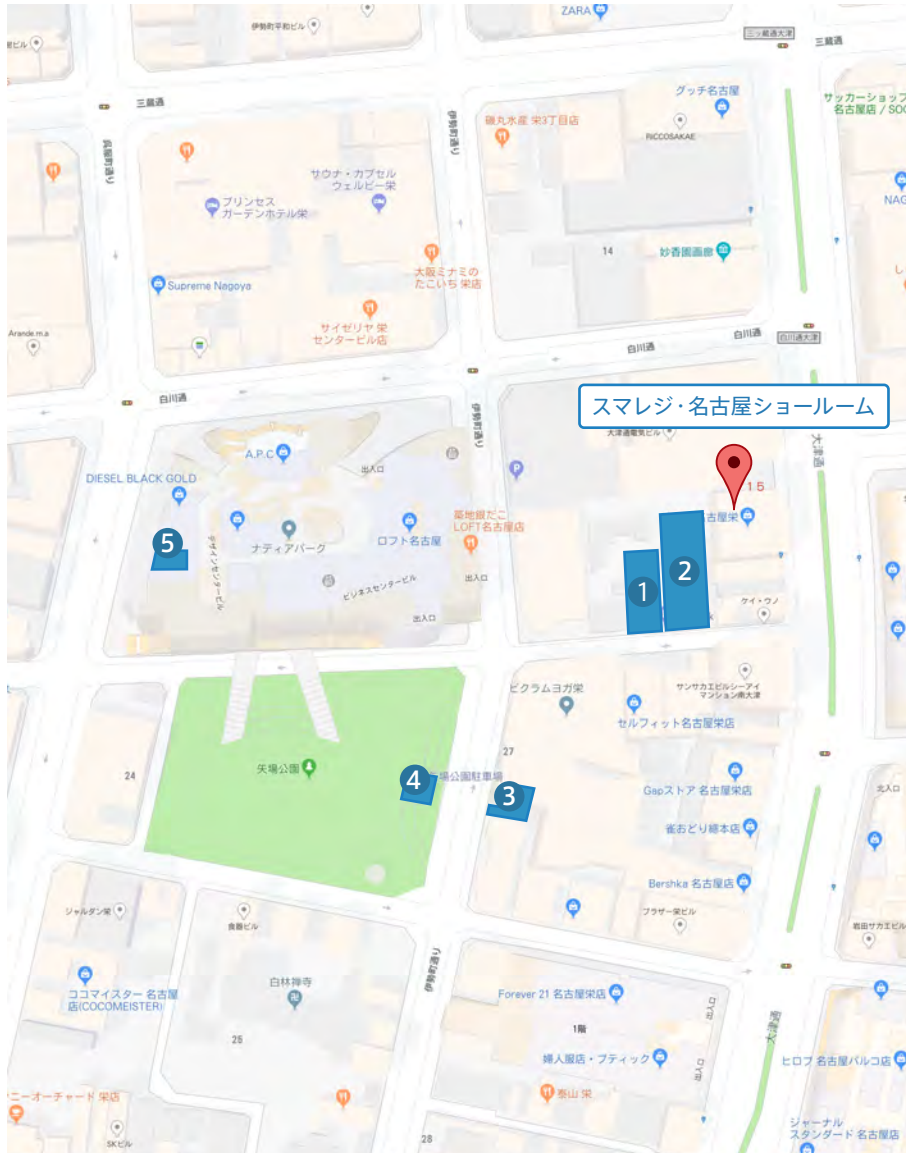

# スマレジ・名古屋ショールーム 近隣駐車場

名古屋ショールームへ車でお越しの際は、弊社近くの駐車場をご利用ください。

おすすめ

1

## 名鉄協商 矢場公園第2駐車場

中区栄3-17  
(弊社から約70m)

営業時間 24時間営業

料金 15分 ¥200

収容台数 9台

最安

2

## 365Park南大津

中区栄3-17  
(弊社から約65m)

営業時間 24時間営業

料金 30分 ¥200

収容台数 26台

3

## トラストパーク

中区栄3-27-33  
(弊社から約170m)

営業時間 24時間営業

料金 20分 ¥300

収容台数 14台

4