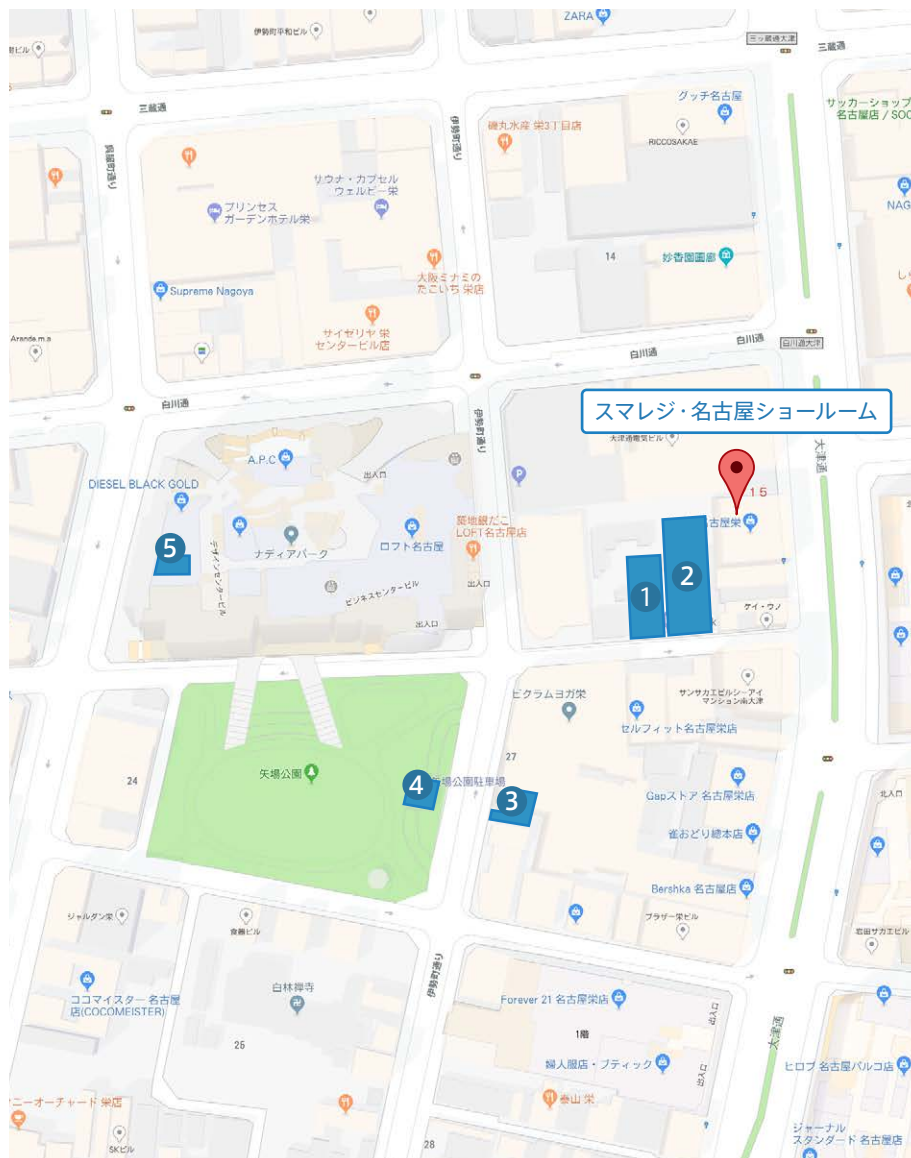

スマレジ・名古屋ショールーム 近隣駐車場

名古屋ショールームへ車でお越しの際は、弊社近くの駐車場をご利用ください。

おすすめ

1

名鉄協商 矢場公園第2駐車場

中区栄3-17
(弊社から約70m)

営業時間	24時間営業
料金	15分 ¥200
収容台数	9台

最安

2

365Park南大津 (サンパーク)

中区栄3-17
(弊社から約65m)

営業時間	24時間営業
料金	20分 ¥200
収容台数	26台

3

トラストパーク

中区栄3-27-33
(弊社から約170m)

営業時間	24時間営業
料金	20分 ¥300
収容台数	14台

4

矢場公園駐車場

中区栄3-26-1
(弊社から約250m)

営業時間	7:00~23:00
料金	30分 ¥300
収容台数	141台

5

名鉄協商 ナディアパーク

中区栄3-18-1
(弊社から約300m)

営業時間	24時間営業
料金	30分 ¥300
収容台数	440台